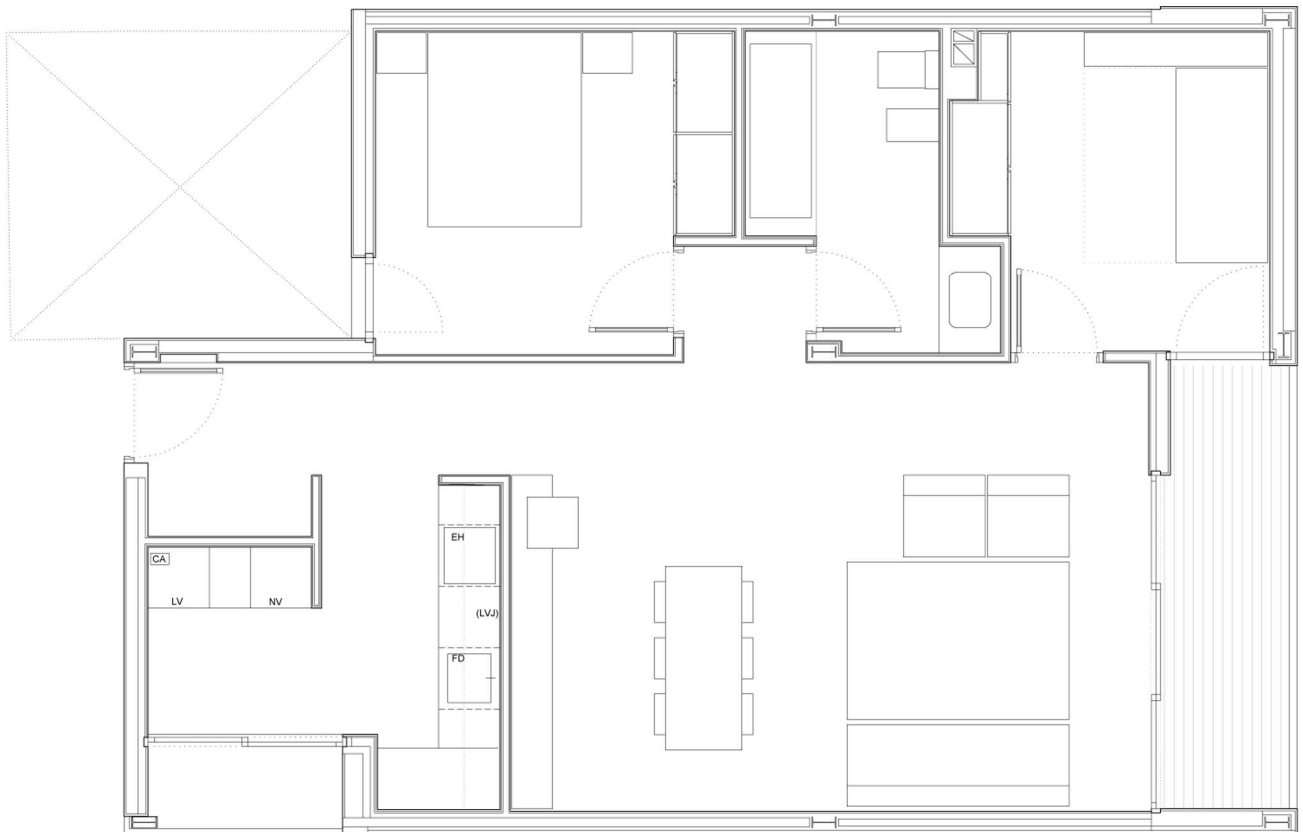

PROMOCIÓ DE 42 VIVIENDAS PROTEGIDAS EN ASPE

C/ DON PELAYO - ASPE - ALICANTE

Expediente
RE-04/05

TIPOLOGIA **2A**

ESQUEMA

GENERALITAT
VALENCIANA

EVha

ENTITAT
VALENCIANA
D'HABITATGE I SÒL